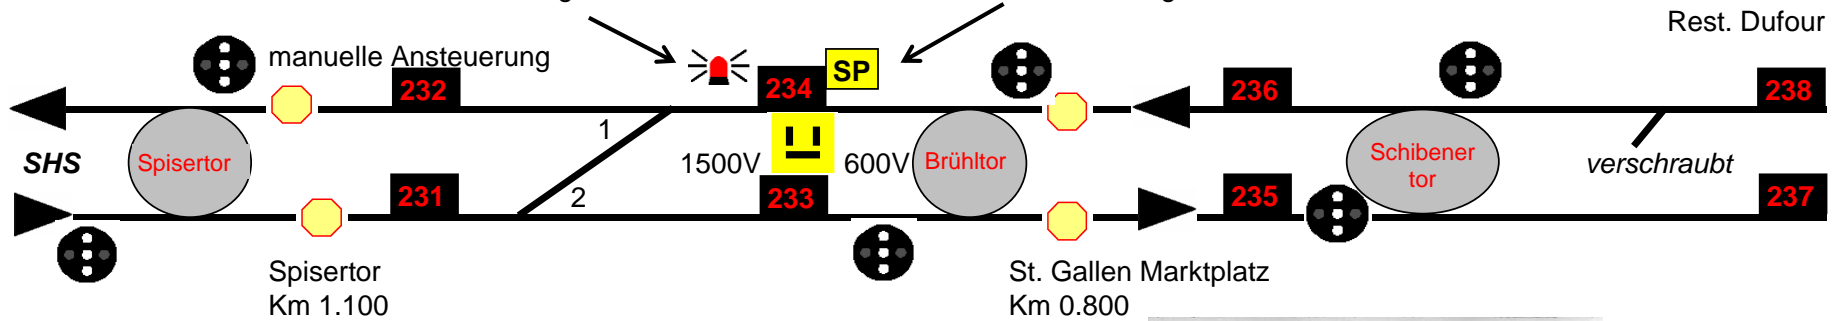

Stadt - Strecke St.Gallen

Strassenbahnsignale

Bei defekt ist die STAPO zu verständigen

Achtung: an Mast 4 und 6: neue Schlösser (CLIQ)

IBN DW 427/2011

W-Heizung Mast 6

FL-Schaltung Mast 4

19.04.2023 Spisertor

Burggraben

St.Gallen Stadtstrecke

Marktplatz / Bohl