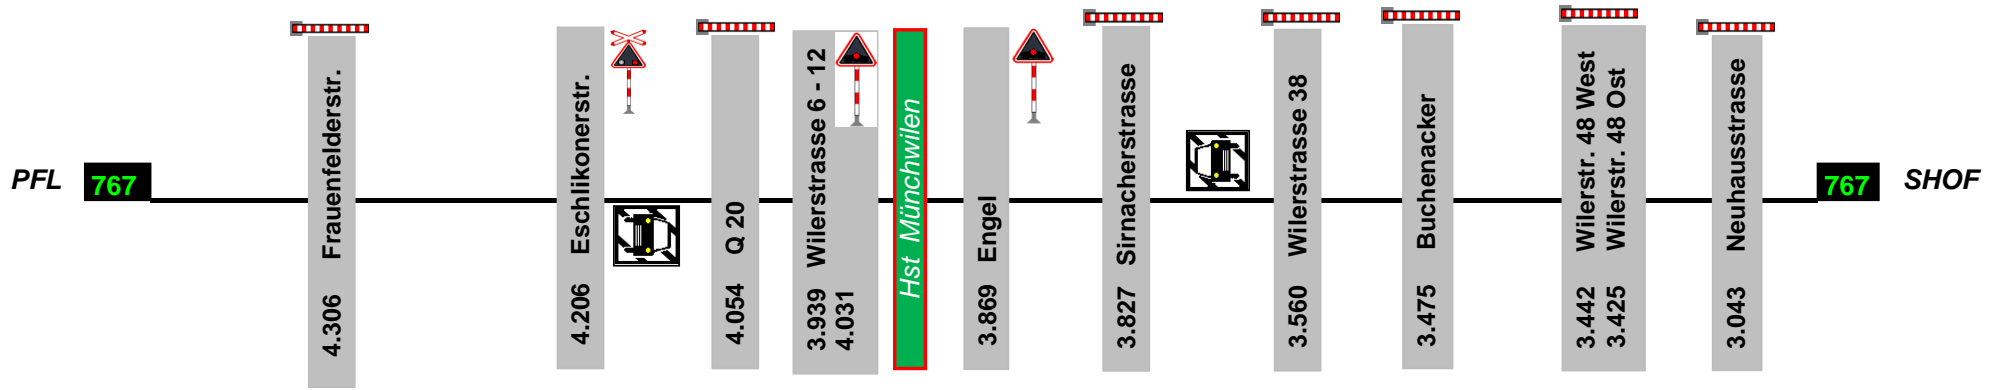

Schweizerhof (SHOF) 530,00 m.ü.M.

IBN DW 4084
Regelgleis 2

ex. Thoman / Feedex

ex. Garage Frei