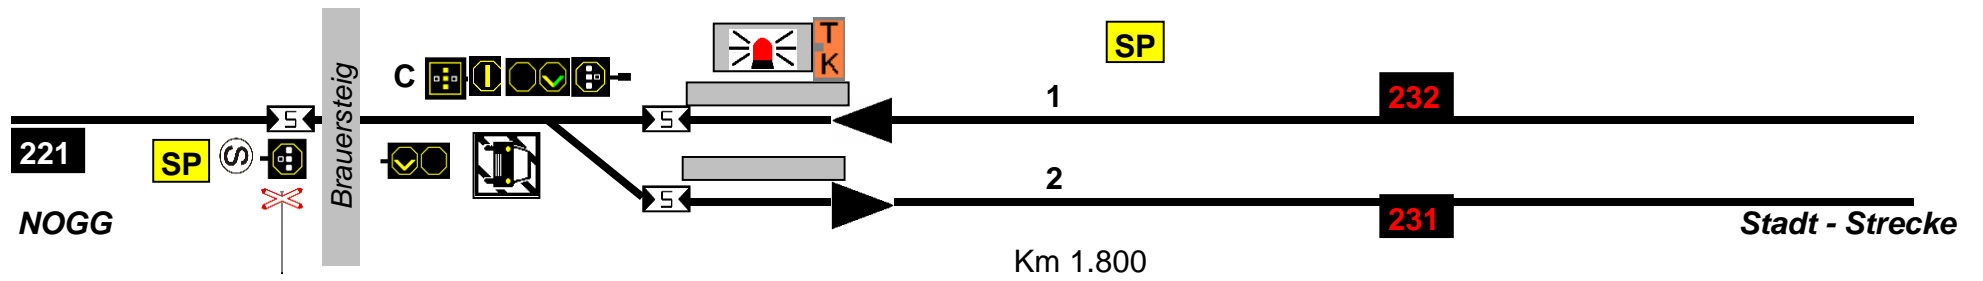

Schülerhaus (SHS) 696,00 m.ü.M.

bei Fahrten gem. FDV 300.9 Richtung NOGG: Schlaufe drücken = einschalten Bue Meienbergstrasse (Km 2.126)