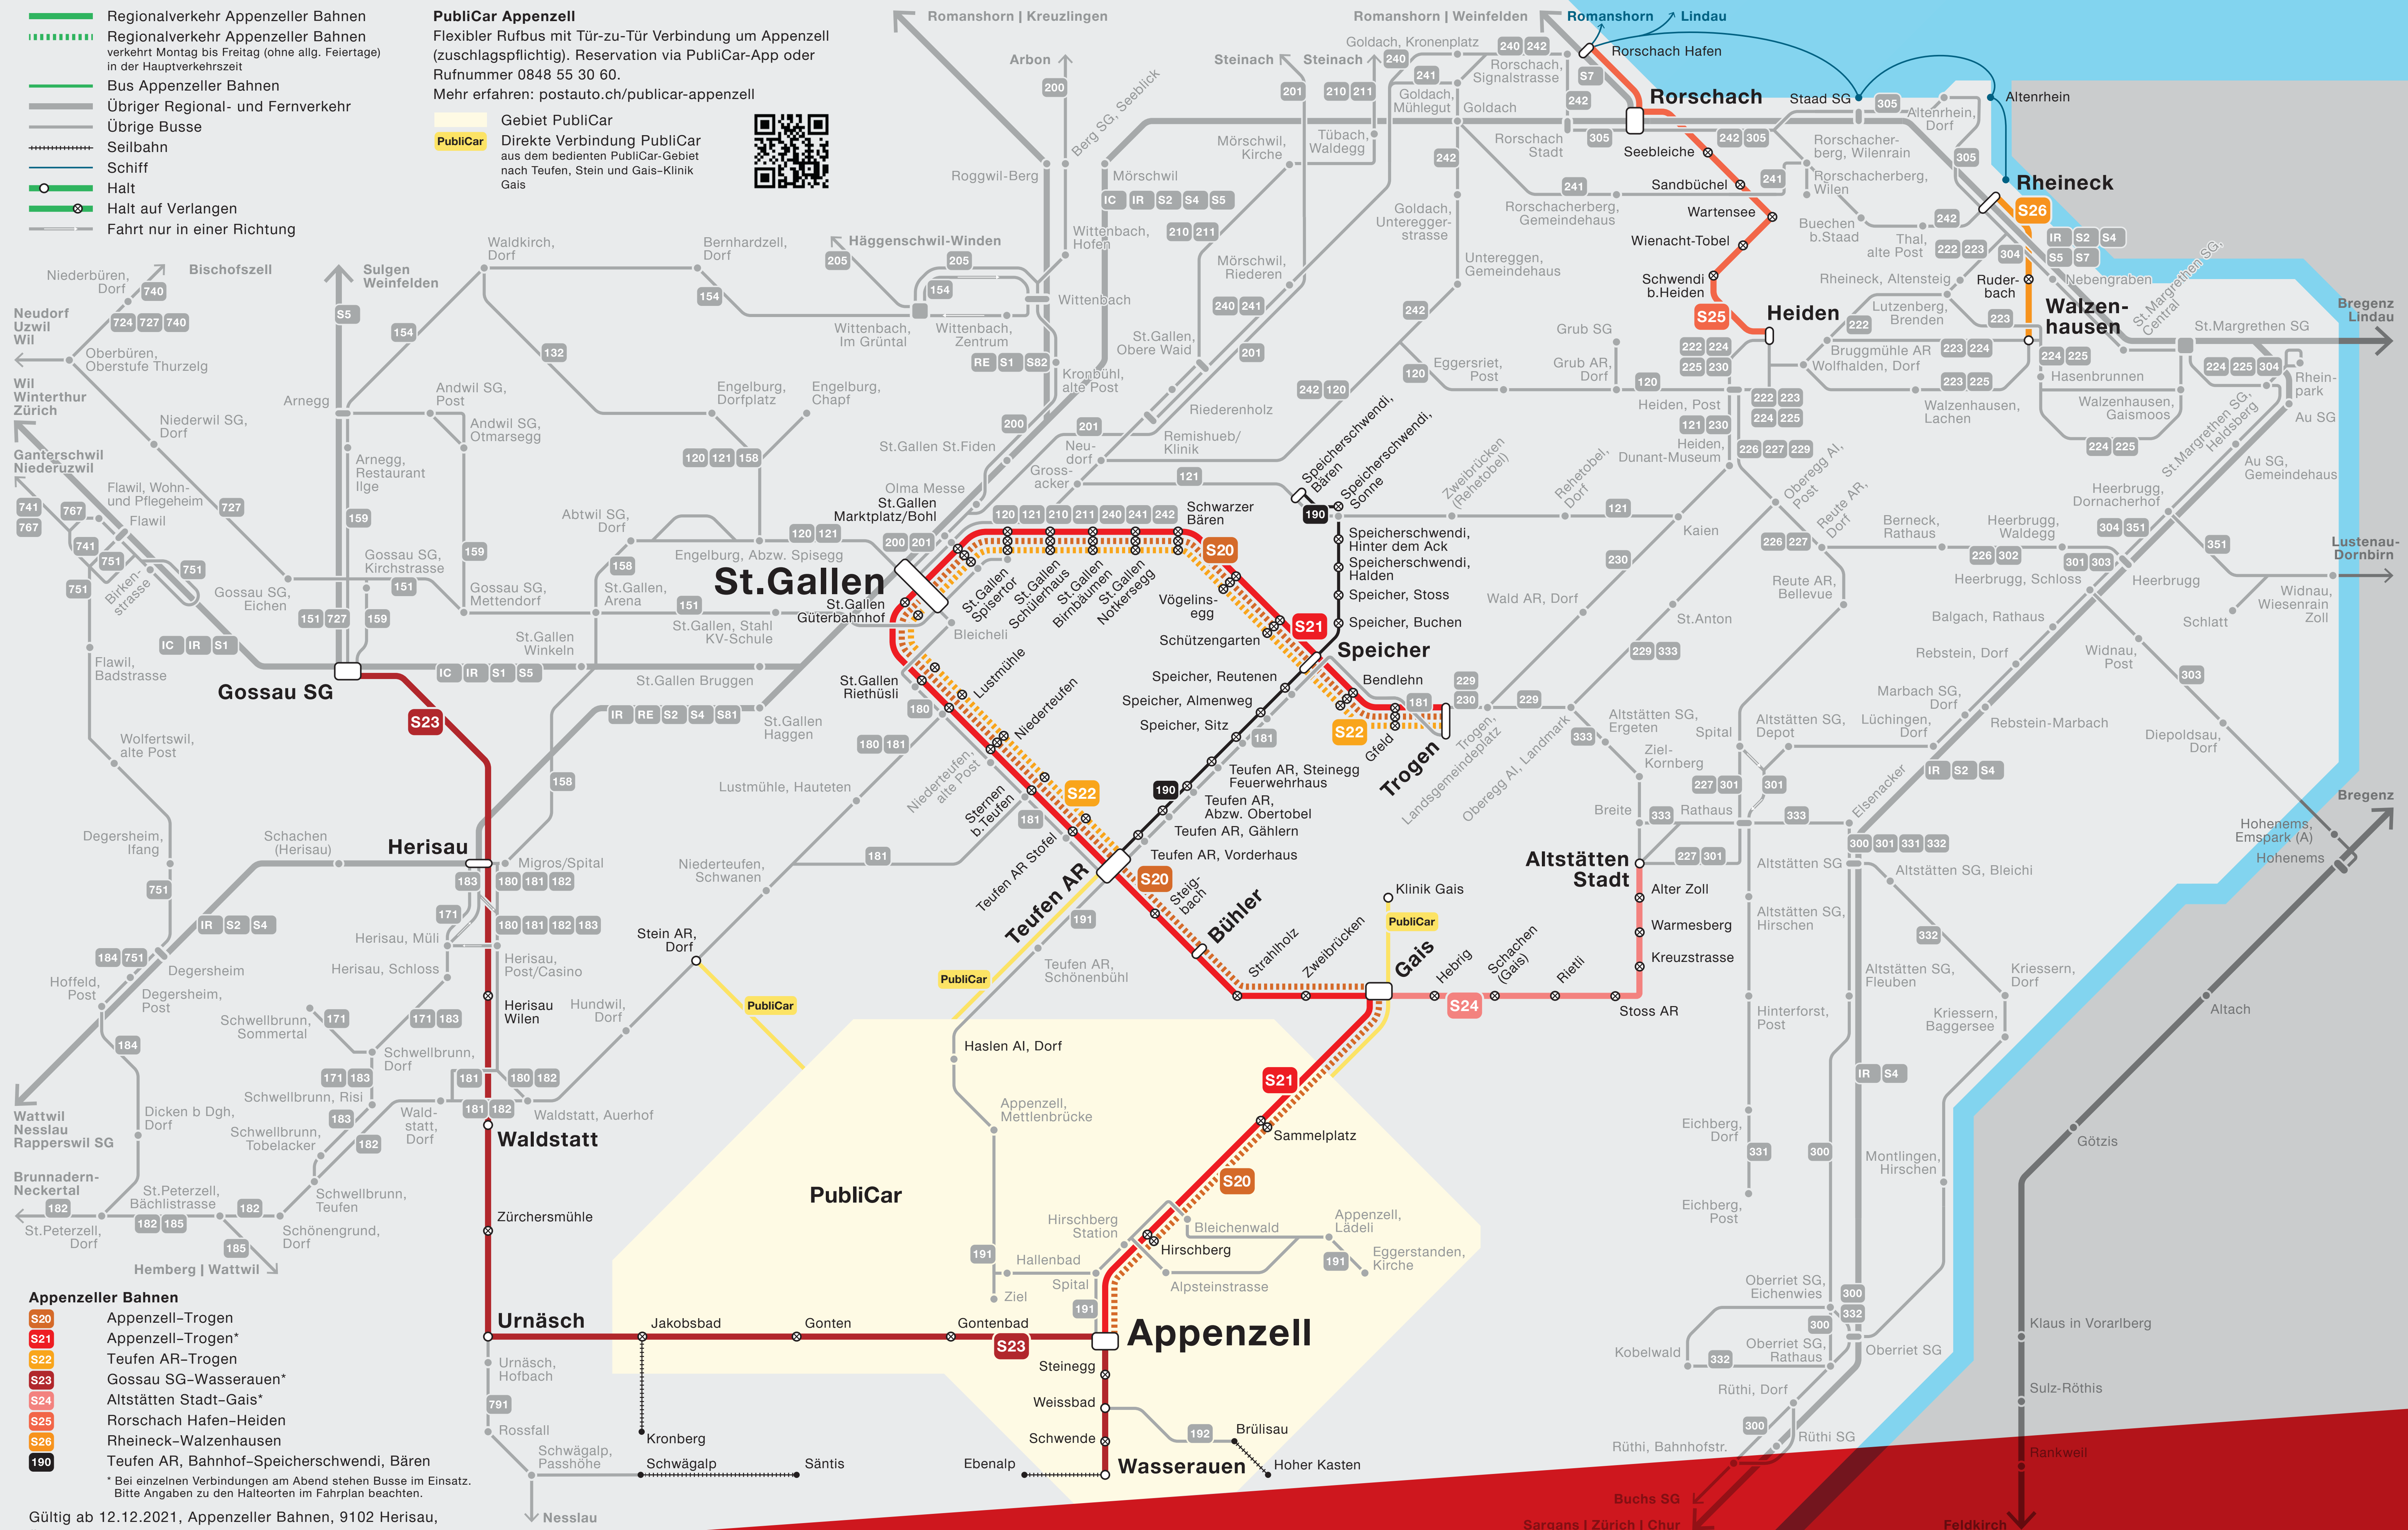

- Regionalverkehr Appenzeller Bahnen
- Regionalverkehr Appenzeller Bahnen verkehrt Montag bis Freitag (ohne allg. Feiertage) in der Hauptverkehrszeit
- Bus Appenzeller Bahnen
- Übriger Regional- und Fernverkehr
- Übrige Busse
- Seilbahn
- Schiff
- Halt
- Halt auf Verlangen
- Fahrt nur in einer Richtung

PubliCar Appenzell
 Flexibler Rufbus mit Tür-zu-Tür Verbindung um Appenzell (zuschlagspflichtig). Reservation via PubliCar-App oder Rufnummer 0848 55 30 60.
 Mehr erfahren: postauto.ch/publicar-appenzell

Gebiet PubliCar
 Direkte Verbindung PubliCar aus dem bedienten PubliCar-Gebiet nach Teufen, Stein und Gais-Klinik Gais

- Appenzeller Bahnen**
- S20 Appenzell-Trogen
 - S21 Appenzell-Trogen*
 - S22 Teufen AR-Trogen
 - S23 Gossau SG-Wasserauen*
 - S24 Altstätten Stadt-Gais*
 - S25 Rorschach Hafen-Heiden
 - S26 Rheineck-Walzenhausen
 - 190 Teufen AR, Bahnhof-Speicherschwendi, Bären
- * Bei einzelnen Verbindungen am Abend stehen Busse im Einsatz. Bitte Angaben zu den Halteorten im Fahrplan beachten.

Gültig ab 12.12.2021, Appenzeller Bahnen, 9102 Herisau, Änderungen vorbehalten.

Linienplan Appenzeller Bahnen

appenzellerbahnen.ch