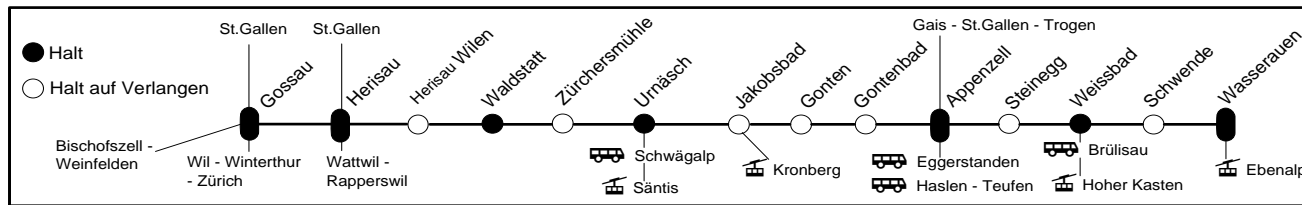

Abfahrt

Bahnhof

Appenzell

Gleisänderungen vorbehalten

Fahrplaninfo:

5 00		Gleis
✕	5 00 S23 Herisau-Gossau	Ⓐ 3B Ⓑ 4B
✕	5 08 S21 Gais-St.Gallen-Trogen	3A
Ⓑ	5 30 S23 Herisau-Gossau	Ⓐ 4B + 4A
	5 38 S21 Gais-St.Gallen-Trogen	Ⓐ 3A Ⓒ 2

Ⓐ 5 58 S20 Gais-Bühler-Teufen-Niederteufen-St.Gallen-Speicher-Trogen		Gleis
		2

6 00		Gleis
✕	6 00 S23 Herisau-Gossau	Ⓐ 4B Ⓑ 3B
✕	6 08 S21 Gais-St.Gallen-Trogen	Ⓐ 3A Ⓑ 2
	6 30 S23 Herisau - Gossau	✕ 4A + 4B

Ⓐ 6 32 S23 Wasserauen		Gleis
		3A
	6 38 S21 Gais-St.Gallen-Trogen	2
Ⓐ 6 58 S20 Gais-Bühler-Teufen-Niederteufen-St.Gallen-Speicher-Trogen		Gleis
		3A

7 00		Gleis
	7 00 S23 Herisau-Gossau	Ⓐ 4A Ⓒ 4B
✕	7 01 S23 Wasserauen	3B
	7 08 S21 Gais-St.Gallen-Trogen	2
	7 30 S23 Herisau-Gossau	✕ 4A + 3B
	7 32 S23 Wasserauen	✕ 3A + 4A
	7 38 S21 Gais-St.Gallen-Trogen	✕ 2 + 3A

8 00		Gleis
	8 00 S23 Herisau-Gossau	4A
	8 01 S23 Wasserauen	3A
	8 14 S21 Gais-St.Gallen-Trogen	2
	8 30 S23 Herisau-Gossau	4A
	8 31 S23 Wasserauen	3A
	8 44 S21 Gais-St.Gallen-Trogen	2

9 00		Gleis
	9 00 S23 Herisau-Gossau	3A
	9 01 S23 Wasserauen	4A
	9 14 S21 Gais-St.Gallen-Trogen	2
	9 30 S23 Herisau-Gossau	3A
	9 31 S23 Wasserauen	4A
	9 44 S21 Gais-St.Gallen-Trogen	2

10 00		Gleis
	10 00 S23 Herisau-Gossau	3A
	10 01 S23 Wasserauen	4A
	10 14 S21 Gais-St.Gallen-Trogen	2
	10 30 S23 Herisau-Gossau	3A
	10 31 S23 Wasserauen	4A
	10 44 S21 Gais-St.Gallen-Trogen	2

11 00		Gleis
	11 00 S23 Herisau-Gossau	3A
	11 01 S23 Wasserauen	4A
	11 14 S21 Gais-St.Gallen-Trogen	2
	11 30 S23 Herisau-Gossau	3A
	11 31 S23 Wasserauen	4A
	11 44 S21 Gais-St.Gallen-Trogen	2

12 00		Gleis
	12 00 S23 Herisau-Gossau	3A
	12 01 S23 Wasserauen	4A
	12 14 S21 Gais-St.Gallen-Trogen	2
	12 30 S23 Herisau-Gossau	3A
	12 31 S23 Wasserauen	4A
	12 44 S21 Gais-St.Gallen-Trogen	2

13 00		Gleis
	13 00 S23 Herisau-Gossau	3A
	13 01 S23 Wasserauen	4A
	13 14 S21 Gais-St.Gallen-Trogen	2
	13 30 S23 Herisau-Gossau	4A
	13 44 S21 Gais-St.Gallen-Trogen	2

14 00		Gleis
	14 00 S23 Herisau-Gossau	3A
	14 01 S23 Wasserauen	4A
	14 14 S21 Gais-St.Gallen-Trogen	2
	14 30 S23 Herisau-Gossau	3A
	14 31 S23 Wasserauen	4A
	14 44 S21 Gais-St.Gallen-Trogen	2

15 00		Gleis
	15 00 S23 Herisau-Gossau	3A
	15 01 S23 Wasserauen	4A
	15 14 S21 Gais-St.Gallen-Trogen	2
	15 30 S23 Herisau-Gossau	3A
	15 31 S23 Wasserauen	4A
	15 44 S21 Gais-St.Gallen-Trogen	2

16 00		Gleis
	16 00 S23 Herisau-Gossau	3A
	16 01 S23 Wasserauen	4A
	16 14 S21 Gais-St.Gallen-Trogen	2
	16 30 S23 Herisau-Gossau	3A
	16 31 S23 Wasserauen	4A
	16 44 S21 Gais-St.Gallen-Trogen	2

17 00		Gleis
	17 00 S23 Herisau-Gossau	3A
	17 01 S23 Wasserauen	4A
	17 14 S21 Gais-St.Gallen-Trogen	2
	17 30 S23 Herisau-Gossau	3A
	17 31 S23 Wasserauen	4A
Ⓒ	17 44 S21 Gais-St.Gallen-Trogen	2
Ⓐ	17 47 S21 Gais-St.Gallen-Trogen	2

18 00		Gleis
	18 00 S23 Herisau-Gossau	3A
	18 01 S23 Wasserauen	4A
	18 14 S21 Gais-St.Gallen-Trogen	2
	18 30 S23 Herisau-Gossau	3A
	18 31 S23 Wasserauen	4A
Ⓒ	18 44 S21 Gais-St.Gallen-Trogen	2
Ⓐ	18 47 S21 Gais-St.Gallen-Trogen	2

19 00		Gleis
	19 00 S23 Herisau-Gossau	4A
	19 14 S21 Gais-St.Gallen-Trogen	2
	19 30 S23 Herisau-Gossau	✕ 4A + 3B
	19 36 B23 Wasserauen	Bhpl
	19 44 S21 Gais-St.Gallen-Trogen	2