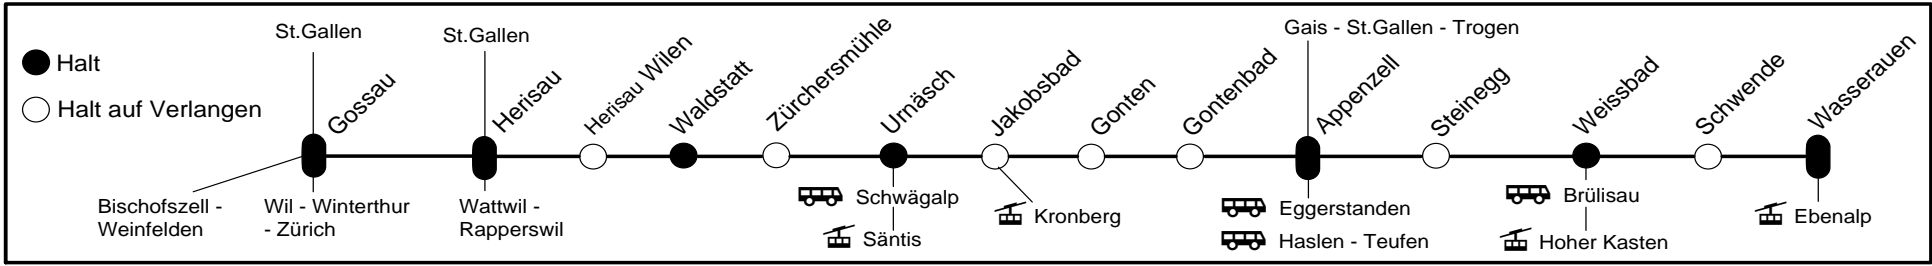

Abfahrt Bahnhof Wasserauen

12.12.21 - 10.12.22

Fahrplaninfo

6 00

Ⓐ 6 48 S23 Appenzell - Gossau

7 00

Ⓛ 7 18 S23 Appenzell - Gossau

7 48 S23 Appenzell - Gossau

8 00

Ⓛ 8 18 S23 Appenzell - Gossau

8 48 S23 Appenzell - Gossau

9 00

Ⓛ 9 18 S23 Appenzell - Gossau

9 48 S23 Appenzell - Gossau

10 00

Ⓛ 10 18 S23 Appenzell - Gossau

10 48 S23 Appenzell - Gossau

11 00

Ⓛ 11 18 S23 Appenzell - Gossau

11 48 S23 Appenzell - Gossau

12 00

12 18 S23 Appenzell - Gossau

12 48 S23 Appenzell - Gossau

13 00

13 18 S23 Appenzell - Gossau

14 00

14 18 S23 Appenzell - Gossau

Ⓛ 14 48 S23 Appenzell - Gossau

15 00

15 18 S23 Appenzell - Gossau

Ⓛ 15 48 S23 Appenzell - Gossau

16 00

16 18 S23 Appenzell - Gossau

16 48 S23 Appenzell - Gossau

17 00

17 18 S23 Appenzell - Gossau

17 48 S23 Appenzell - Gossau

18 00

18 18 S23 Appenzell - Gossau

18 48 S23 Appenzell - Gossau

19 00

19 47 B23 Appenzell
(- Herisau - Gossau)

Abfahrt ab der Hauptstrasse

20 00

20 47 B23 Appenzell
(- Herisau - Gossau)

Abfahrt ab der Hauptstrasse

21 00

Ⓛ 21 47 B23 Appenzell
(- Herisau - Gossau)

Abfahrt ab der Hauptstrasse

Zeichenerklärung

1. Ⓐ Montag - Freitag ohne allg. Feiertage
   - Ⓑ täglich ohne Samstage, sowie an allg. Feiertagen
   - Ⓒ Samstage, Sonn- und allg. Feiertage
   - × Montag - Samstag ohne allg. Feiertage
   - Ⓛ täglich vom 30.04. bis 30.10.
   - Ⓛ Ⓐ vom 13.12. - 29.04.; × 30.04. - 30.10.;
   - Ⓐ vom 31.10. - 10.12.
   - PostAuto, fährt im Auftrag der Appenzeller Bahnen. Bahnbillette sind gültig. Keine Beförderung von Fahrrädern.
   - Ⓢ Selbstkontrolle, Fahrausweis vor Reiseantritt kaufen und/oder entwerfen. Fahrgäste ohne gültigen Fahrausweis bezahlen einen besonderen Zuschlag.
2. **Allgemeine Feiertage**
   01.01., 02.01., Karfreitag, Ostermontag, Auffahrt, Pfingstmontag, 01.08., 25.12., 26.12.

Appenzeller Bahnen

Tel. +41 71 788 50 50 (Verkaufsstelle Appenzell)
www.appenzellerbahnen.ch