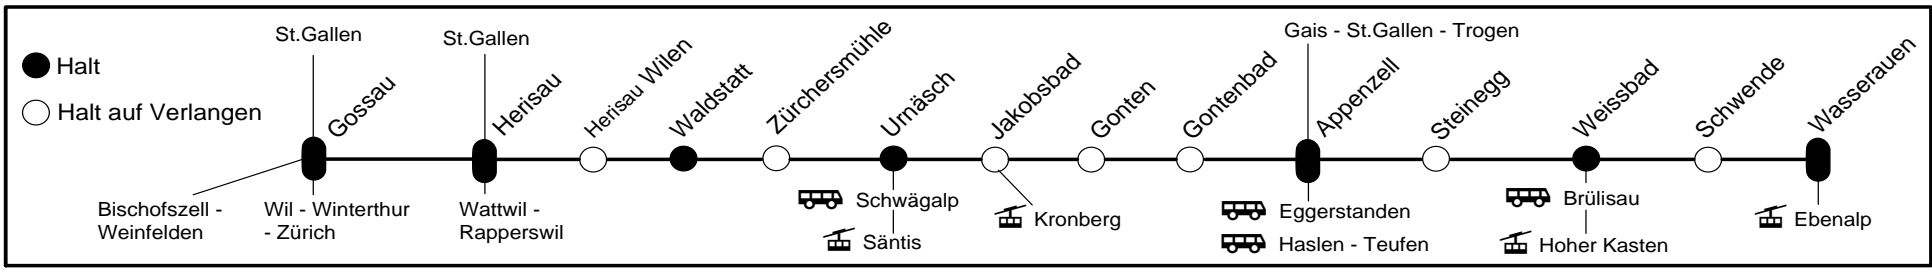

Appenzeller Bahnen

Tel. +41 71 788 50 50 (Verkaufsstelle Appenzell)
www.appenzellerbahnen.ch

Abfahrt Bahnhof Gonten

12.12.21 - 10.12.22

Fahrplaninfo

5 00

✕	5 05	S23	Herisau - Gossau
ⓑ	5 35	S23	Herisau - Gossau