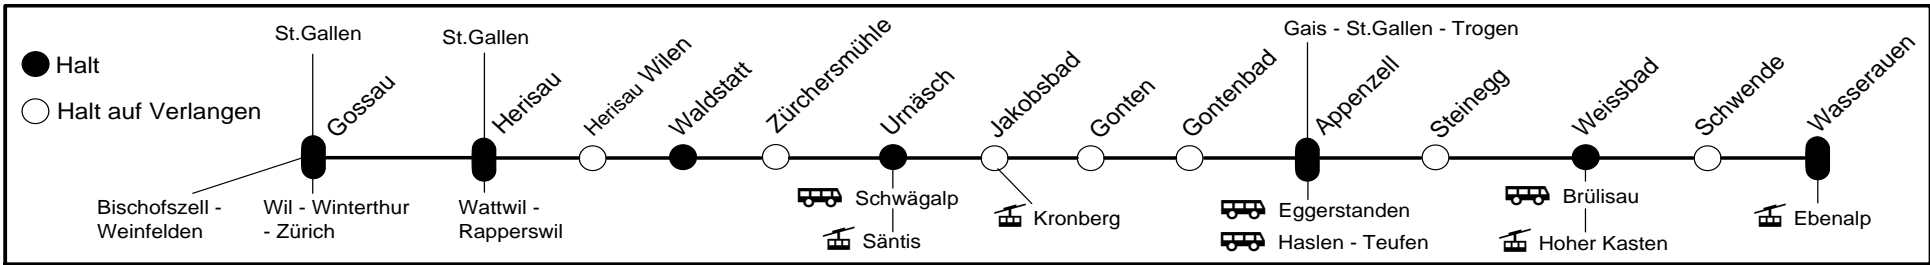

AB Appenzeller Bahnen
Tel. +41 71 788 50 50 (Verkaufsstelle Appenzell)
www.appenzellerbahnen.ch

Abfahrt Bahnhof Zürchersmühle

12.12.21 - 10.12.22

Fahrplaninfo

5 00

- ✕ 5 17 S23 Herisau - Gossau
- ⓑ 5 47 S23 Herisau - Gossau