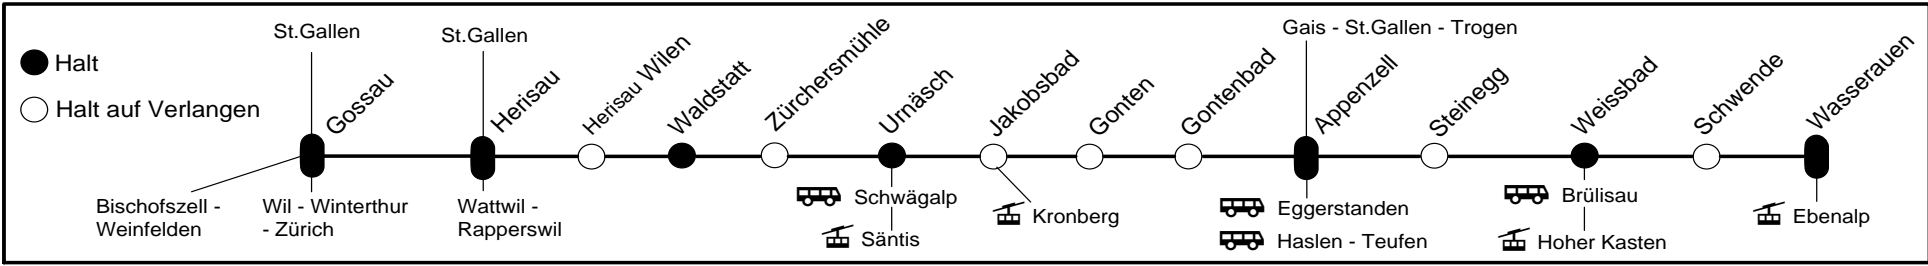

Fahrplaninfo

Verkaufsstelle Appenzell

+41 71 788 50 50

AB Appenzeller Bahnen

www.appenzellerbahnen.ch

Abfahrt Bahnhof Jakobsbad

12.12.21 - 10.12.22

Fahrplaninfo