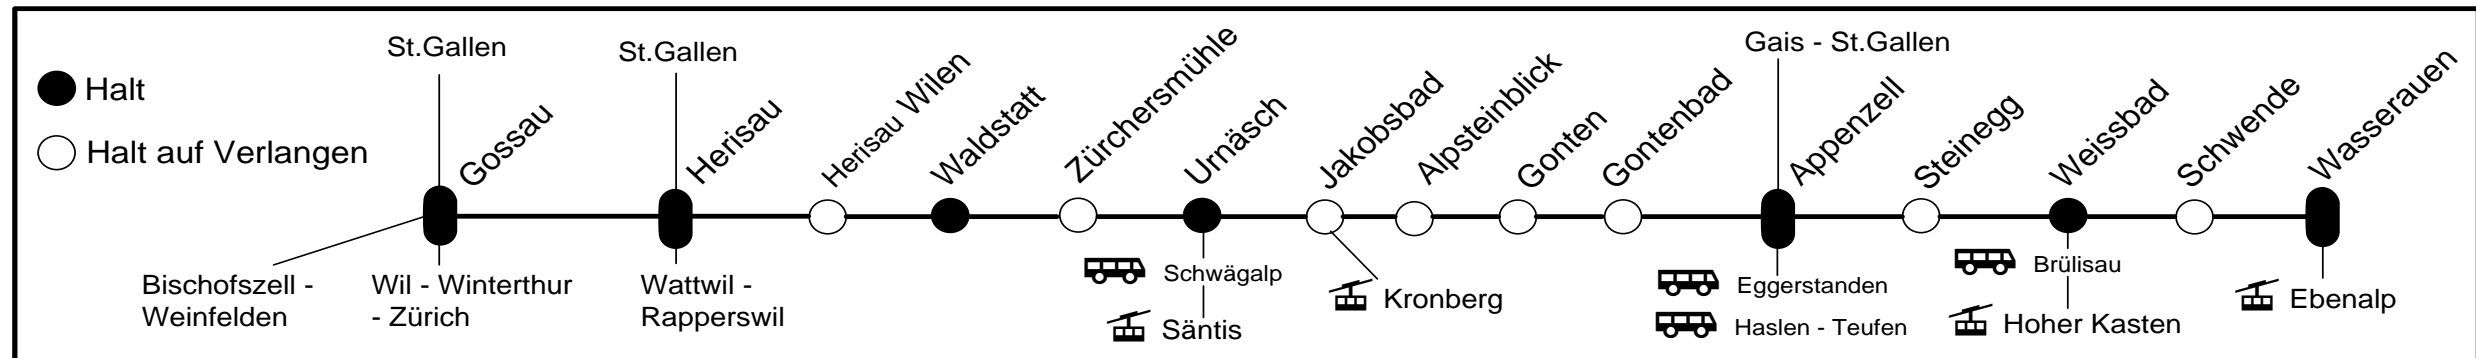

Abfahrt

Bahnhof

Skilift Alpsteinblick

12.12.21 - 10.12.22

Fahrplaninfo

Bitte geben Sie Ihren Haltewunsch durch frühzeitige und deutliche Handzeichen bekannt.

Die Züge halten nur, wenn der Skilift in Betrieb ist.