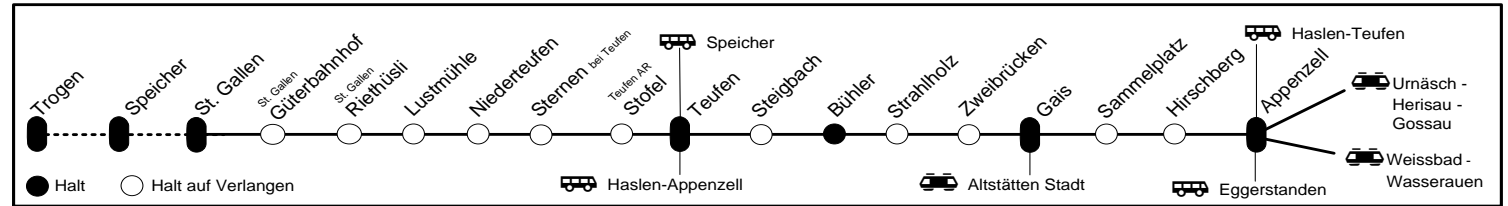

Abfahrt

Bahnhof

Appenzell

Gleisänderungen vorbehalten

Fahrplaninfo:

5 00			Gleis
x	5 00	S23	Herisau-Gossau 3B
x	5 08	S21	Gais-St.Gallen-Trogen 3A
Ⓟ	5 30	S23	Herisau-Gossau 4B
			+ 4A
	5 38	S21	Gais-St.Gallen-Trogen 3A
			Ⓒ 2

Ⓐ	5 58	S20	Gais-Bühler-Teufen-Niederteufen-St.Gallen-Speicher-Trogen 2

6 00			Gleis
Ⓐ	6 00	S23	Herisau-Gossau 4B
x	6 08	S21	Gais-St.Gallen-Trogen 3A
			Ⓟ 2
	6 30	S23	Herisau - Gossau x 4A
			+ 4B
Ⓐ	6 32	S23	Wasserlauben 3A
	6 38	S21	Gais-St.Gallen-Trogen 2
Ⓐ	6 58	S20	Gais-Bühler-Teufen-Niederteufen-St.Gallen-Speicher-Trogen 3A

7 00			Gleis
	7 00	S23	Herisau-Gossau 4A
			Ⓒ 4B
Ⓐ	7 01	S23	Wasserlauben 3B
	7 08	S21	Gais-St.Gallen-Trogen 2
	7 30	S23	Herisau-Gossau 4A
			Ⓟ 4B
			+ 3B
	7 32	S23	Wasserlauben x 3A
			+ 4A
	7 38	S21	Gais-St.Gallen-Trogen x 2
			+ 3A

8 00			Gleis
	8 00	S23	Herisau-Gossau 4A
	8 14	S21	Gais-St.Gallen-Trogen 2
	8 30	S23	Herisau-Gossau 3A
	8 31	S23	Wasserlauben 4A
	8 44	S21	Gais-St.Gallen-Trogen 2

9 00			Gleis
	9 00	S23	Herisau-Gossau 4A
	9 14	S21	Gais-St.Gallen-Trogen 2
	9 30	S23	Herisau-Gossau 3A
	9 31	S23	Wasserlauben 4A
	9 44	S21	Gais-St.Gallen-Trogen 2

10 00			Gleis
	10 00	S23	Herisau-Gossau 4A
	10 14	S21	Gais-St.Gallen-Trogen 2
	10 30	S23	Herisau-Gossau 3A
	10 31	S23	Wasserlauben 4A
	10 44	S21	Gais-St.Gallen-Trogen 2

11 00			Gleis
	11 00	S23	Herisau-Gossau 4A
	11 14	S21	Gais-St.Gallen-Trogen 2
	11 30	S23	Herisau-Gossau 3A
	11 31	S23	Wasserlauben 4A
	11 44	S21	Gais-St.Gallen-Trogen 2

12 00			Gleis
	12 00	S23	Herisau-Gossau 3A
	12 01	S23	Wasserlauben 4A
	12 14	S21	Gais-St.Gallen-Trogen 2
	12 30	S23	Herisau-Gossau 3A
	12 31	S23	Wasserlauben 4A
	12 44	S21	Gais-St.Gallen-Trogen 2

13 00			Gleis
	13 00	S23	Herisau-Gossau 3A
	13 01	S23	Wasserlauben 4A
	13 14	S21	Gais-St.Gallen-Trogen 2
	13 30	S23	Herisau-Gossau 4A
	13 44	S21	Gais-St.Gallen-Trogen 2

14 00			Gleis
	14 00	S23	Herisau-Gossau 3A
	14 01	S23	Wasserlauben 4A
	14 14	S21	Gais-St.Gallen-Trogen 2
	14 30	S23	Herisau-Gossau 4A
	14 44	S21	Gais-St.Gallen-Trogen 2

15 00			Gleis
	15 00	S23	Herisau-Gossau 3A
	15 01	S23	Wasserlauben 4A
	15 14	S21	Gais-St.Gallen-Trogen 2
	15 30	S23	Herisau-Gossau 4A
	15 44	S21	Gais-St.Gallen-Trogen 2

16 00			Gleis
	16 00	S23	Herisau-Gossau 3A
	16 01	S23	Wasserlauben 4A
	16 14	S21	Gais-St.Gallen-Trogen 2
	16 30	S23	Herisau-Gossau 3A
	16 31	S23	Wasserlauben 4A
	16 44	S21	Gais-St.Gallen-Trogen 2

17 00			Gleis
	17 00	S23	Herisau-Gossau 3A
	17 01	S23	Wasserlauben 4A
	17 14	S21	Gais-St.Gallen-Trogen 2
	17 30	S23	Herisau-Gossau 3A
	17 31	S23	Wasserlauben 4A
Ⓒ	17 44	S21	Gais-St.Gallen-Trogen 2
Ⓐ	17 47	S21	Gais-St.Gallen-Trogen 2

18 00			Gleis
	18 00	S23	Herisau-Gossau 3A
	18 01	S23	Wasserlauben 4A
	18 14	S21	Gais-St.Gallen-Trogen 2
	18 30	S23	Herisau-Gossau 3A
	18 31	S23	Wasserlauben 4A
Ⓒ	18 44	S21	Gais-St.Gallen-Trogen 2
Ⓐ	18 47	S21	Gais-St.Gallen-Trogen 2

19 00			Gleis
	19 00	S23	Herisau-Gossau 4A
	19 14	S21	Gais-St.Gallen-Trogen 2
	19 30	S23	Herisau-Gossau x 4A
			+ 3B
	19 36	B23	Wasserlauben Bhpl
	19 44	S21	Gais-St.Gallen-Trogen 2

20 00			Gleis
	20 00	S23	Herisau-Gossau 4A
	20 14	S21	Gais-St.Gallen-Trogen 2
	20 36	B23	Wasserlauben Bhpl
	20 44	S21	Gais-St.Gallen-Trogen 2