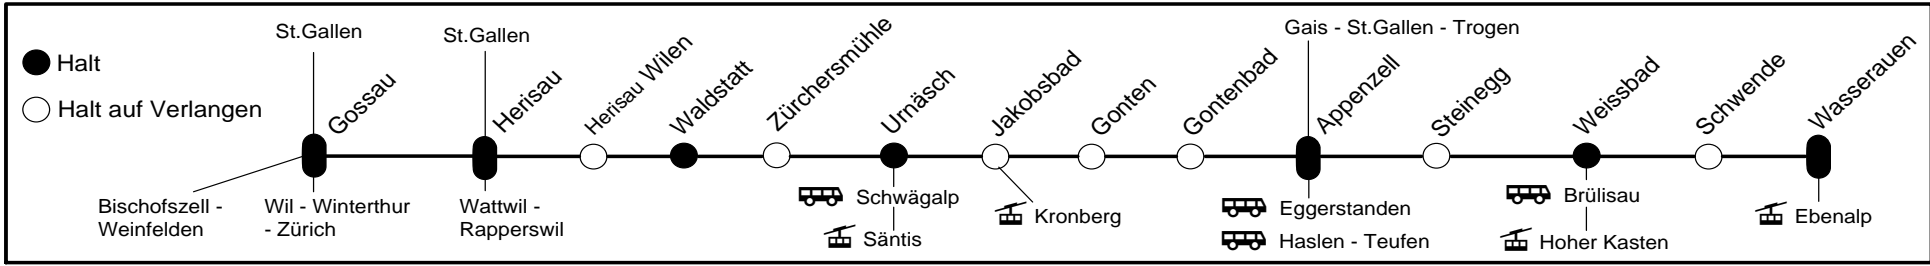

Appenzeller Bahnen

Tel. +41 71 788 50 50 (Verkaufsstelle Appenzell)
www.appenzellerbahnen.ch

Abfahrt Bahnhof Weissbad

12.12.21 - 10.12.22

Fahrplaninfo

6 00

- Ⓐ 6 36 S23 Wasserlauben
- Ⓐ 6 53 S23 Appenzell - Gossau