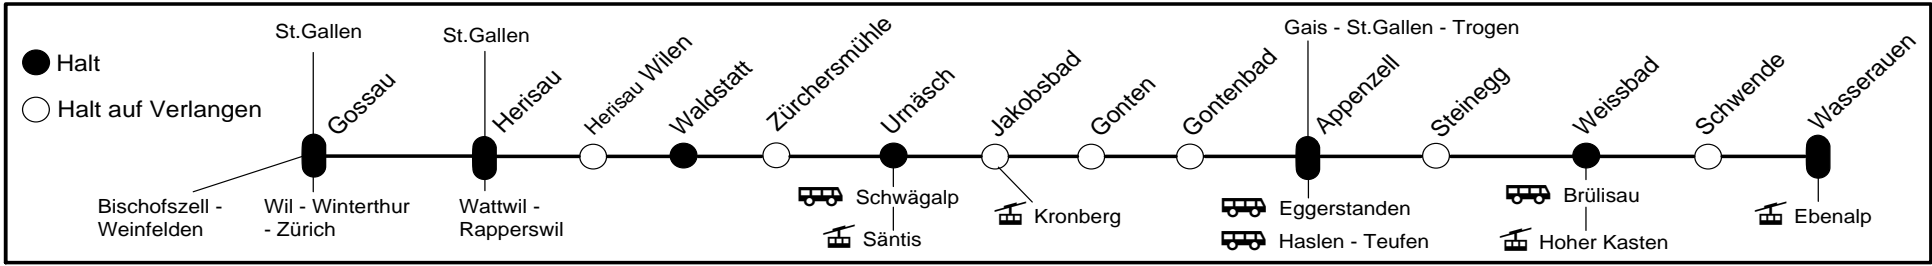

Abfahrt Bahnhof Urnäsch

12.12.21 - 10.12.22

Fahrplaninfo

5 00 Gleis

✕ 5 15 S23 Herisau - Gossau	1
Ⓑ 5 45 S23 Herisau - Gossau	1

6 00 Gleis

Ⓐ 6 13 S23 Appenzell - Wasserlauben	2
Ⓛ 6 15 S23 Herisau - Gossau	1
Ⓛ 6 43 S23 Appenzell - Wasserlauben	2
6 45 S23 Herisau - Gossau	1

7 00 Gleis

7 13 S23 Appenzell - Wasserlauben	2
7 15 S23 Herisau - Gossau	1
7 43 S23 Appenzell - Ⓛ Wasserlauben	2
7 45 S23 Herisau - Gossau	1

8 00 Gleis

8 13 S23 Appenzell - Wasserlauben	2
8 15 S23 Herisau - Gossau	1
8 43 S23 Appenzell - Ⓛ Wasserlauben	2
8 45 S23 Herisau - Gossau	1

9 00 Gleis

9 13 S23 Appenzell - Wasserlauben	2
9 15 S23 Herisau - Gossau	1
9 43 S23 Appenzell - Ⓛ Wasserlauben	2
9 45 S23 Herisau - Gossau	1

10 00 Gleis

10 13 S23 Appenzell - Wasserlauben	2
10 15 S23 Herisau - Gossau	1
10 43 S23 Appenzell - Ⓛ Wasserlauben	2
10 45 S23 Herisau - Gossau	1

11 00 Gleis

11 13 S23 Appenzell - Wasserlauben	2
11 15 S23 Herisau - Gossau	1
11 43 S23 Appenzell - Wasserlauben	2
11 45 S23 Herisau - Gossau	1

12 00 Gleis

12 13 S23 Appenzell - Wasserlauben	2
12 15 S23 Herisau - Gossau	1
12 43 S23 Appenzell - Wasserlauben	2
12 45 S23 Herisau - Gossau	1

13 00 Gleis

13 13 S23 Appenzell	2
13 15 S23 Herisau - Gossau	1
13 43 S23 Appenzell - Wasserlauben	2
13 45 S23 Herisau - Gossau	1

14 00 Gleis

14 13 S23 Appenzell - Ⓛ Wasserlauben	2
14 15 S23 Herisau - Gossau	1
14 43 S23 Appenzell - Wasserlauben	2
14 45 S23 Herisau - Gossau	1

15 00 Gleis

15 13 S23 Appenzell - Ⓛ Wasserlauben	2
15 15 S23 Herisau - Gossau	1
15 43 S23 Appenzell - Wasserlauben	2
15 45 S23 Herisau - Gossau	1

16 00 Gleis

16 13 S23 Appenzell - Wasserlauben	2
16 15 S23 Herisau - Gossau	1
16 43 S23 Appenzell - Wasserlauben	2
16 45 S23 Herisau - Gossau	1

17 00 Gleis

17 13 S23 Appenzell - Wasserlauben	2
17 15 S23 Herisau - Gossau	1
17 43 S23 Appenzell - Wasserlauben	2
17 45 S23 Herisau - Gossau	1

18 00 Gleis

18 13 S23 Appenzell - Wasserlauben	2
18 15 S23 Herisau - Gossau	1
18 43 S23 Appenzell	2
18 45 S23 Herisau - Gossau	1

19 00 Gleis

19 13 S23 Appenzell (- 🚐 Wasserlauben)	2
19 15 S23 Herisau - Gossau	1
19 43 S23 Appenzell	2
19 45 S23 Herisau - Gossau	1

20 00 Gleis

20 13 S23 Appenzell (- 🚐 Wasserlauben)	2
20 15 S23 Herisau - Gossau	1
20 43 S23 Appenzell	2

21 00 Gleis

21 13 S23 Appenzell (- 🚐 Weissbad - Ⓛ Wasserlauben)	2
21 15 S23 Herisau - Gossau	1

22 00 Gleis

22 13 S23 Appenzell	2
22 15 S23 Herisau - Gossau	1

23 00 Gleis

23 13 S23 Appenzell	2
23 15 S23 Herisau - Gossau	1

0 00 Gleis

0 13 S23 Appenzell	2