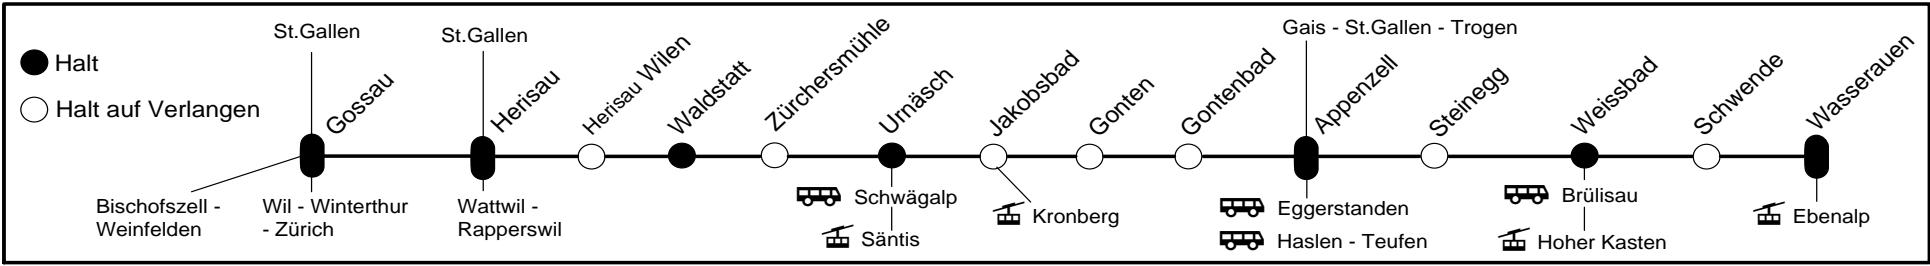

Abfahrt Bahnhof Gontenbad

12.12.21 - 10.12.22

Fahrplaninfo

5 00

✕	5 03	S23	Herisau - Gossau
ⓑ	5 33	S23	Herisau - Gossau

6 00

Ⓛ	6 03	S23	Herisau - Gossau
Ⓐ	6 22	S23	Appenzell - Wasserauen
	6 33	S23	Herisau - Gossau
Ⓛ	6 52	S23	Appenzell - Wasserauen

7 00

	7 03	S23	Herisau - Gossau
	7 22	S23	Appenzell - Wasserauen
	7 33	S23	Herisau - Gossau
	7 52	S23	Appenzell - Wasserauen

8 00

	8 03	S23	Herisau - Gossau
	8 22	S23	Appenzell - Wasserauen
	8 33	S23	Herisau - Gossau
	8 52	S23	Appenzell - Wasserauen

9 00

	9 03	S23	Herisau - Gossau
	9 22	S23	Appenzell - Wasserauen
	9 33	S23	Herisau - Gossau
	9 52	S23	Appenzell - Wasserauen

10 00

	10 03	S23	Herisau - Gossau
	10 22	S23	Appenzell - Wasserauen
	10 33	S23	Herisau - Gossau
	10 52	S23	Appenzell - Wasserauen

11 00

	11 03	S23	Herisau - Gossau
	11 22	S23	Appenzell - Wasserauen
	11 33	S23	Herisau - Gossau
	11 52	S23	Appenzell - Wasserauen

12 00

	12 03	S23	Herisau - Gossau
	12 22	S23	Appenzell - Wasserauen
	12 33	S23	Herisau - Gossau
	12 52	S23	Appenzell - Wasserauen

13 00

	13 03	S23	Herisau - Gossau
	13 22	S23	Appenzell
	13 33	S23	Herisau - Gossau
	13 52	S23	Appenzell - Wasserauen

14 00

	14 03	S23	Herisau - Gossau
	14 22	S23	Appenzell - Wasserauen
	14 33	S23	Herisau - Gossau
	14 52	S23	Appenzell - Wasserauen

15 00

	15 03	S23	Herisau - Gossau
	15 22	S23	Appenzell - Wasserauen
	15 33	S23	Herisau - Gossau
	15 52	S23	Appenzell - Wasserauen

16 00

	16 03	S23	Herisau - Gossau
	16 22	S23	Appenzell - Wasserauen
	16 33	S23	Herisau - Gossau
	16 52	S23	Appenzell - Wasserauen

17 00

	17 03	S23	Herisau - Gossau
	17 22	S23	Appenzell - Wasserauen
	17 33	S23	Herisau - Gossau
	17 52	S23	Appenzell - Wasserauen

18 00

	18 03	S23	Herisau - Gossau
	18 22	S23	Appenzell - Wasserauen
	18 33	S23	Herisau - Gossau
	18 52	S23	Appenzell

19 00

	19 03	S23	Herisau - Gossau
	19 22	S23	Appenzell (- Wasserauen)
	19 33	S23	Herisau - Gossau
	19 52	S23	Appenzell

20 00

	20 03	S23	Herisau - Gossau
	20 22	S23	Appenzell (- Wasserauen)
	20 52	S23	Appenzell

21 00

	21 03	S23	Herisau - Gossau
	21 22	S23	Appenzell (- Weissbad - Wasserauen)

22 00

	22 03	S23	Herisau - Gossau
	22 22	S23	Appenzell

23 00

	23 03	S23	Herisau - Gossau
	23 22	S23	Appenzell

0 00

	0 22	S23	Appenzell

Zeichenerklärung

1. Ⓐ Montag - Freitag ohne allg. Feiertage
   - Ⓑ täglich ohne Samstage, sowie an allg. Feiertagen
   - Ⓒ Samstage, Sonn- und allg. Feiertage
   - ✕ Montag - Samstag ohne allg. Feiertage
   - Ⓛ täglich vom 30.04. bis 30.10.
   - Ⓛ Ⓐ vom 13.12. - 29.04.; ✕ 30.04. - 30.10.; Ⓐ vom 31.10. - 10.12.
   - ☞ PostAuto, fährt im Auftrag der Appenzeller Bahnen. Bahnbillette sind gültig. Keine Beförderung von Fahrrädern.
   - 👁 Selbstkontrolle, Fahrausweis vor Reiseantritt kaufen und/oder entwerfen. Fahrgäste ohne gültigen Fahrausweis bezahlen einen besonderen Zuschlag.
2. **Allgemeine Feiertage**
   01.01., 02.01., Karfreitag, Ostermontag, Auffahrt, Pfingstmontag, 01.08., 25.12., 26.12.

Appenzeller Bahnen

Tel. +41 71 788 50 50 (Verkaufsstelle Appenzell)
www.appenzellerbahnen.ch